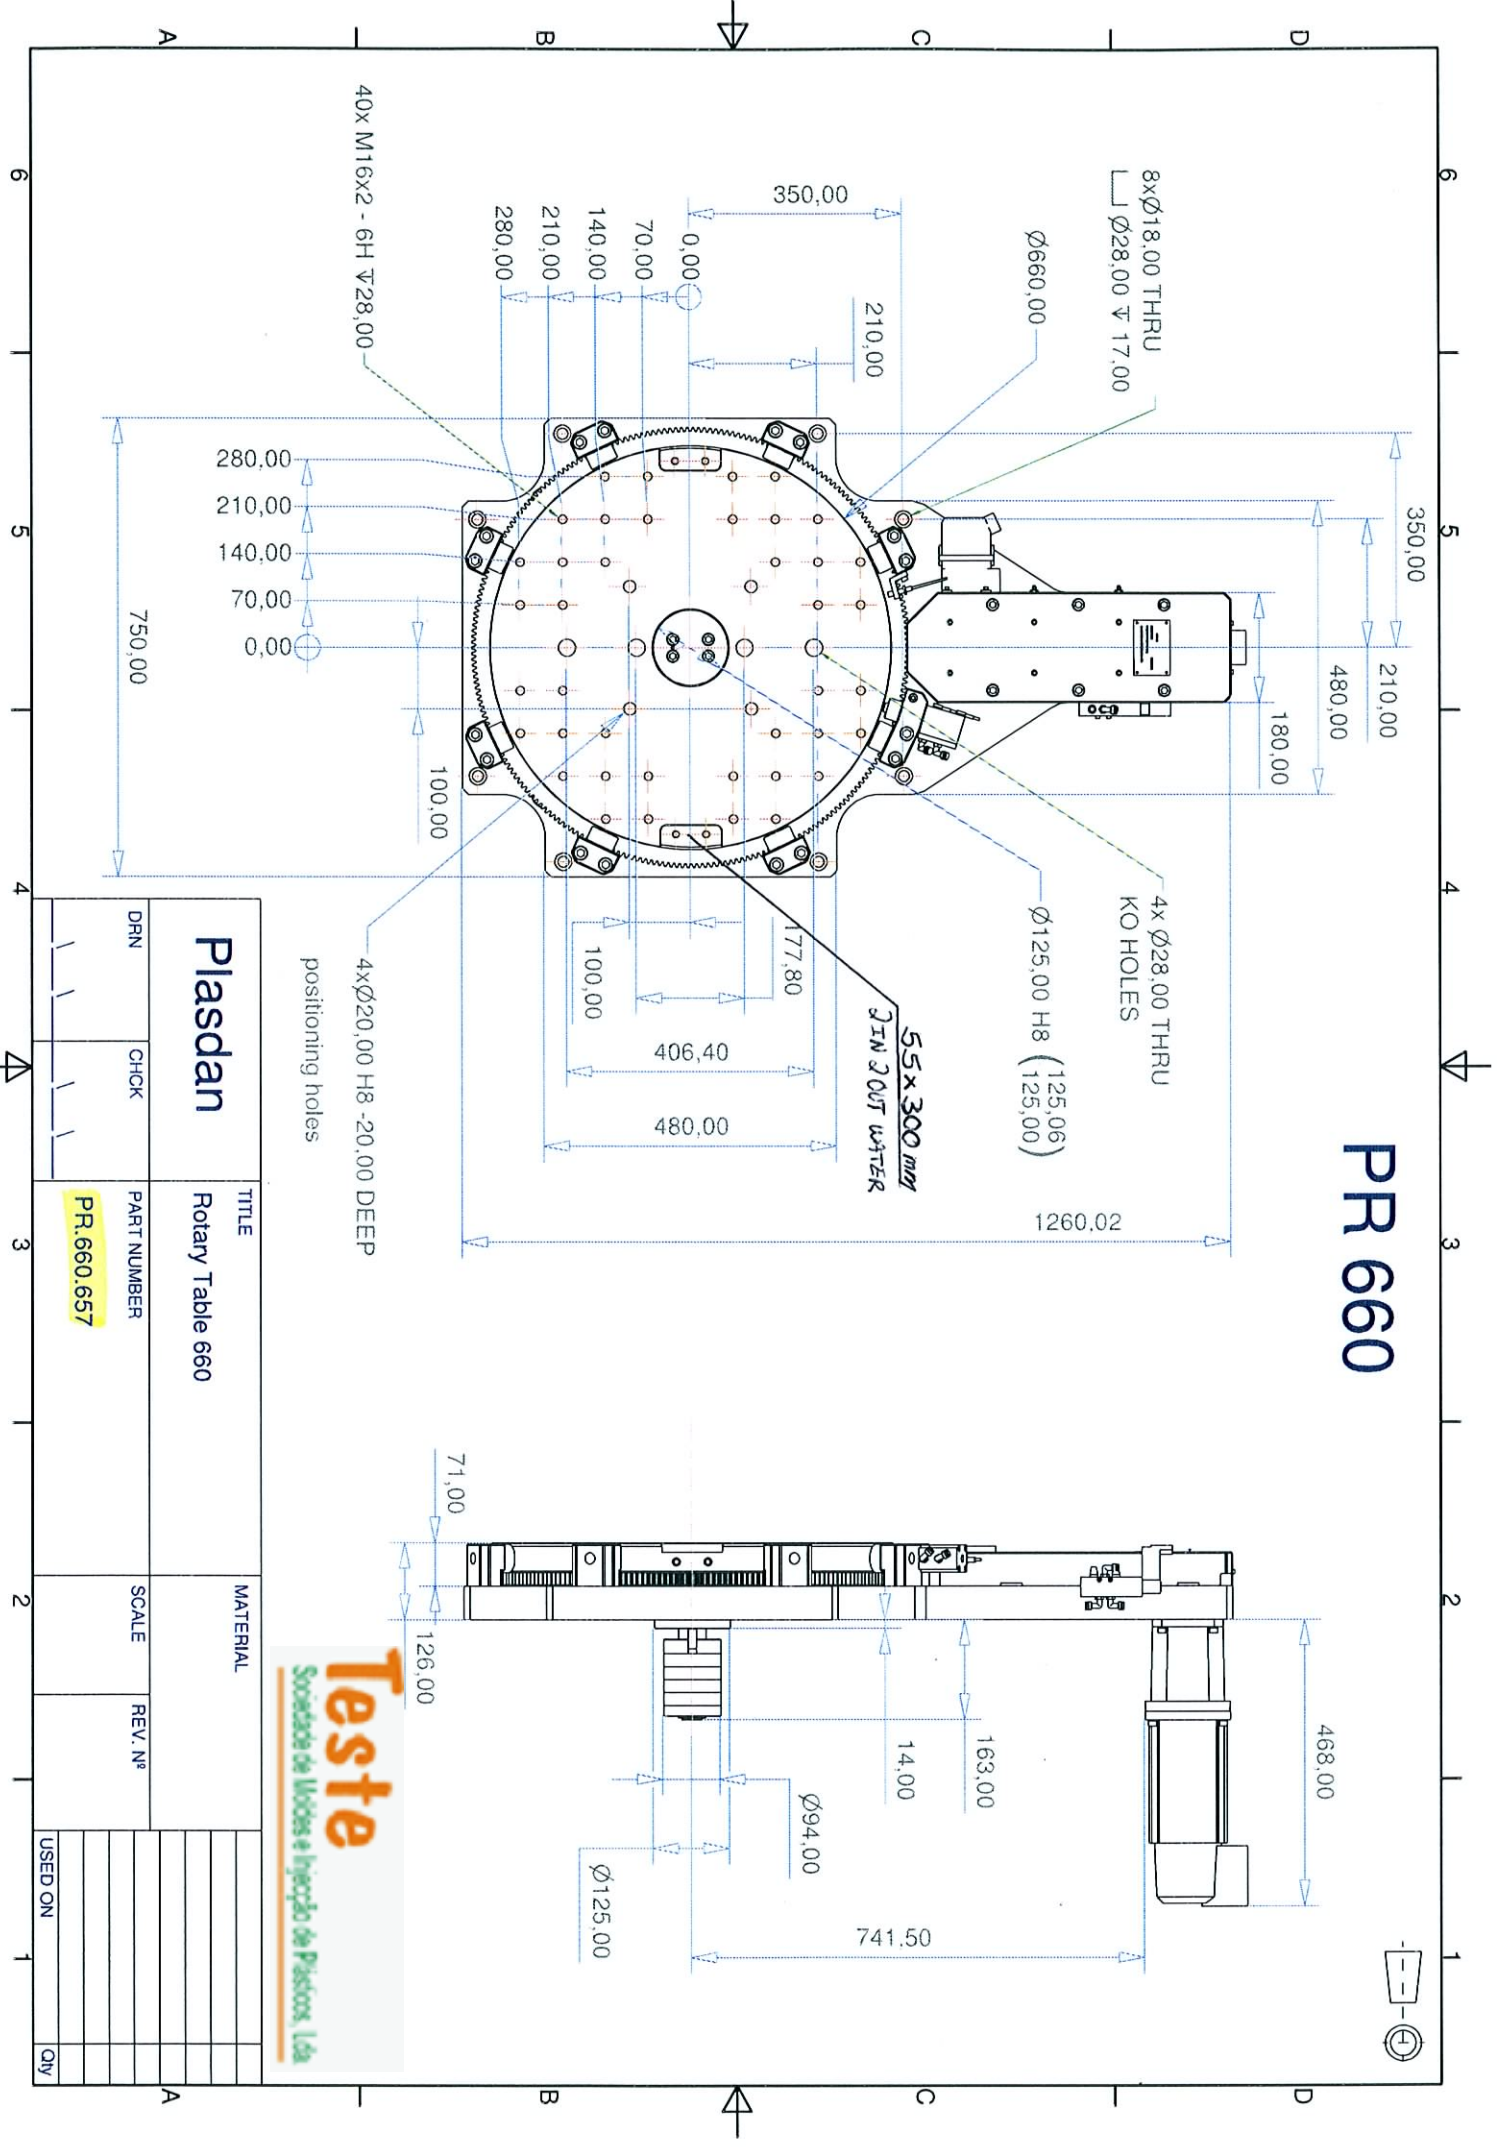

PR 660

Piasdan

TITLE
Rotary Table 660

MATERIAL

DRN

PART NUMBER
PR.660.657

SCALE

REV. Nº

USED ON

QTY

CHK

PR.660.657

SCALE

REV. Nº

USED ON

QTY